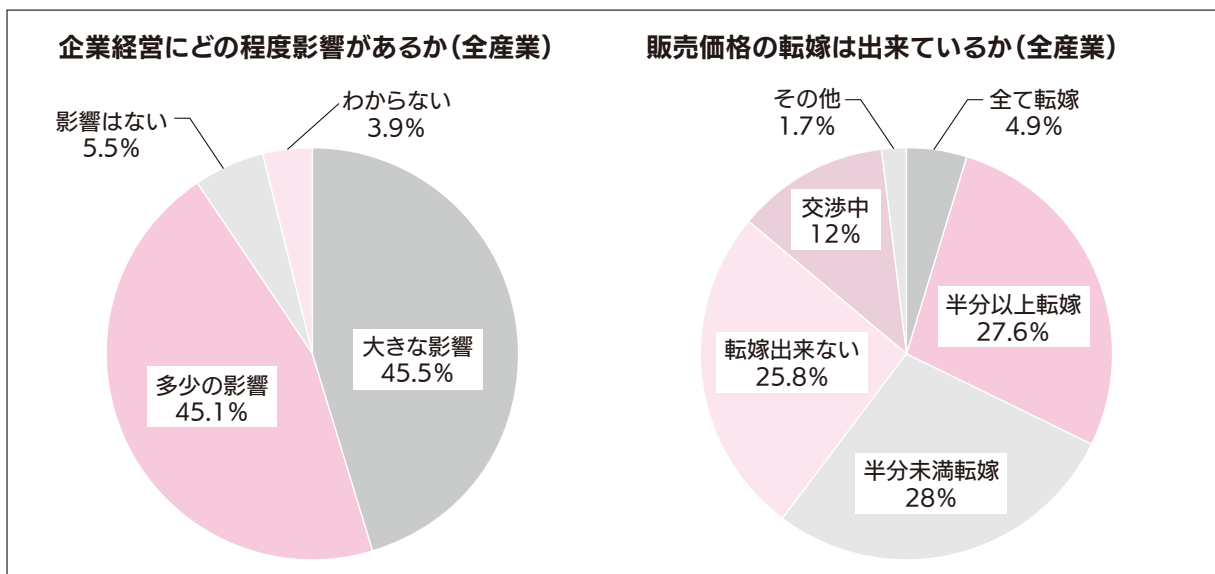

「原材料不足・価格高騰」 約9割の事業所が“影響ある”と回答

奥州商工会議所が4半期ごとに実施している景気動向調査の臨時調査で、自社の主な商品・サービスにおいて原材料不足や価格高騰は企業経営にどの程度影響を与えるかという設問を行ったところ、業種全体で「大きな影響がある」が45.5%、「多少の影響がある」が45.1%となり、合わせて90.6%が影響を受けていると回答した。一方で「影響はない」と回答したのは5.5%に留まった。

また、販売価格への転嫁は出来ているかという設問では、「全て転嫁できている」が4.9%、「半分以上転嫁できている」が27.6%、「半分未満転嫁できている」が28%となった。一方で「転嫁出来ない」が25.8%、「交渉中」が12%となり、価格転嫁をする事の難しさが伺える結果となった。

(全体の調査結果詳細は次号掲載)

街から街へ
暮らしから暮らしへ

白金運輸株式会社

本社 / 〒023-1132 岩手県奥州市江刺稲瀬字沼館69番地
TEL. 0197-35-0111 FAX. 0197-35-0125
<http://www.srg.co.jp>
トラック運送、保管・荷造・梱包、通関業、倉庫業

『後悔しない住まいの提案』

Panasonic リフォーム Club

千葉建設株式会社

場所：メイプル3F暮らしのショールーム
TEL：0197-25-5888 FAX：0197-47-5892

いわて奥州・北上

自然葬 国見の里

* NATURAL BURIAL KUNIMI NO SATO *

永代供養、管理料なし

【お問い合わせ】
050-8882-5121
080-5743-6832

住所 / 奥州市江刺稲瀬弘田24
営業時間 / 午前9時～午後5時

※ご見学お待ちしております。 ●事業主体 / (宗) 極楽寺