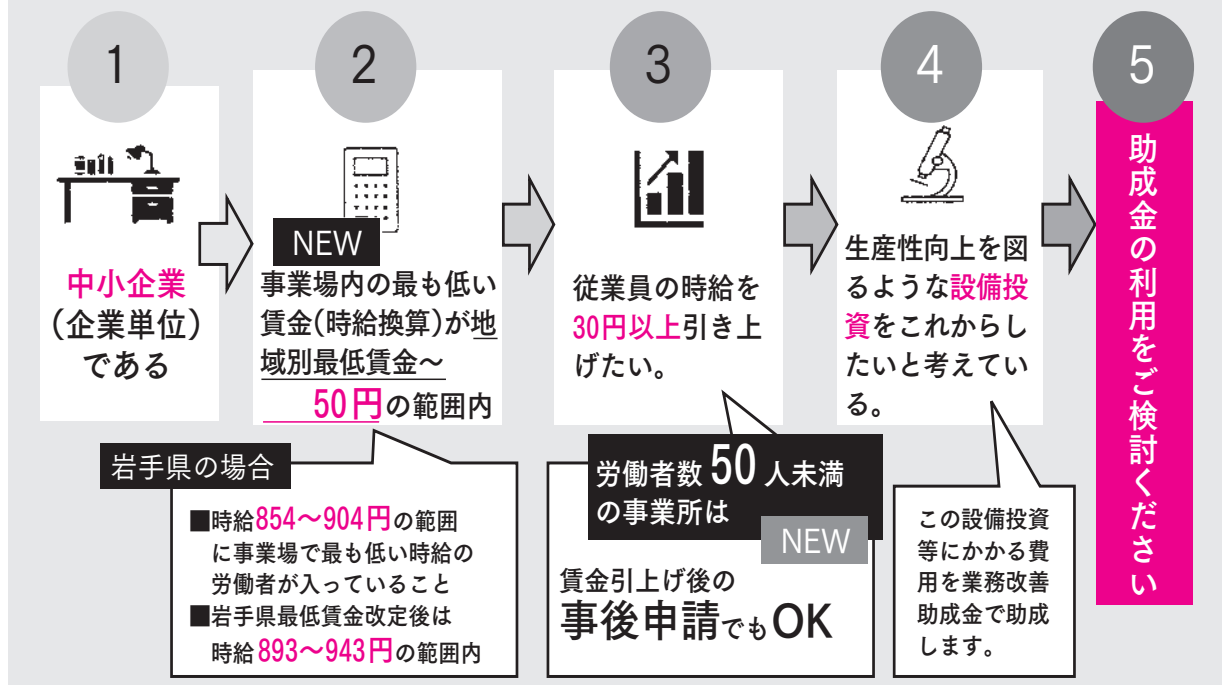

支障

木

伐採 伐枝 芯止 承ります。(見積無料)

木の床屋さん **アースプランニング**

080-1694-1268 渡辺

岩手県奥州市胆沢小山字大師堂407番地
FAX 0197-47-2046

賃金引上げ
を考えるなら

業務改善助成金

令和5年
8/31 改訂版

を活用しませんか？

どのような助成金？

設備投資により生産性を向上させ、「事業場内で最も低い賃金（事業場内最低賃金）」の引き上げを図る中小企業・小規模事業者を支援する助成金です。

助成率最大 **90%**
最大 **600万円**

申請締切

R6 **1/31** 水

要件を確認

ご相談前に確認いただきたいポイント

- ?** 事業場内で一番低い時給（月給・日給の場合は時給換算）が岩手県最低賃金～50円の範囲内ですか。
- その時給には手当（資格手当や役職手当等）が含まれていますか。
- ?** この労働者の賃金を①いつ、②何人、③いくら引き上げる予定ですか。
- ?** どのような設備投資等を考えていますか。それは交付要綱別表第4と交付要領別紙4で助成対象になっていますか。
- ?** 交付要綱、交付要領、業務改善助成金 Q&Aを確認していますか。