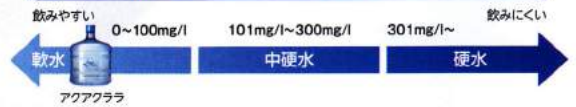

モンドセレクション水部門
「優秀品質賞最高賞」受賞
(2012~2015年度)

天然水よりおいしく、 浄水器より安心をお届けする アクアクララ。

品質と味が違う! アクアクララのお水

安心、安全、きれい!

1000万分の1mmの極小浄化孔フィルター「RO(逆浸透)膜」*でろ過した水は、不純物をほとんど取り除いた純水(H₂O)に限りなく近い安全なお水です。

*1000万分の1mmといわれる水分子とほぼ同じ大きさの細孔を持つフィルターで不純物をカット!(RO膜による放射性物質ヨウ素(I-131)の除去効果について、独立行政法人放射線医学総合研究所で確認されています。)

おいしさがまるで違う!

不純物を殆ど取り除いた限りなく純水に近い水に4種のミネラルをバランス良く配合したアクアクララは、硬度29.7のおいしい軟水。飲用はもちろんお料理に使用すれば、今まで以上においしくなります。

硬度29.7mg/Lの軟水だから、飲みやすくお料理にも最適!

用途・インテリアに合わせて選べる、アクアクララのウォーターサーバー

類似品にご注意ください

アクアアドバンス (全8色)
(幅)316mm(奥)352mm(高)966mm ※レギュラーボトル装着時1,242mm
あんしんサポート料 1,500円/月+消費税