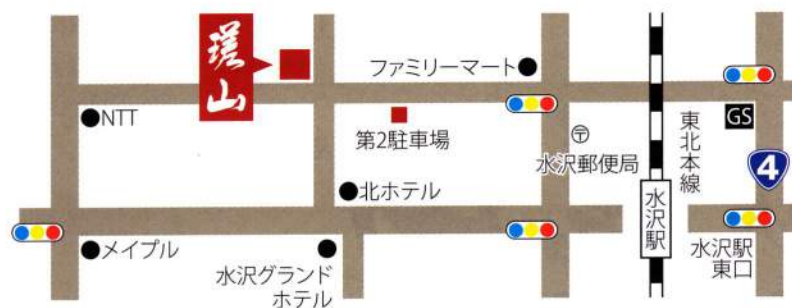

TEL.0197-22-7633

岩手県奥州市水沢区寺小路32-1 <http://sazan.jp>

忘・新年会
ご予約承ります。
詳しくは裏面をご覧ください。

おひとり様やカップルに人気のカウンター席、ご家族や少人数のグループに最適なテラス席、そして、大人数のご宴会に好評なお座敷をご用意いたしております。

■ テラス席

■ カウンター席

■ お座敷(貸切も承ります。)

昼は、ランチやお蕎麦で。

夜は、旬の食材を使用したオリジナル料理と厳選したこだわりのお酒でお楽しみください。

旬彩そば酒房 環山

岩手県奥州市水沢区寺小路32-1

TEL.0197-22-7633

営業時間 <昼>11:30~14:30(LO/14:00) <夜>17:30~22:00(LO/21:00)

■ 定休/日曜日 ■ 駐車台数/第1駐車場:8台 第2駐車場:7台