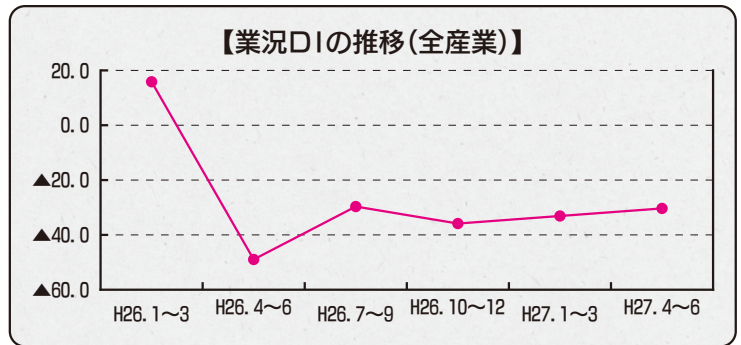

# 個人消費増加により、業況はやや改善 小幅ながらも回復傾向の兆し。

写真はイメージ

奥州商工会議所が4半期ごとに実施している景気動向調査で、今期(実績4~6月・見通し7~9月)の管内商工業の景況(全産業実績DI)は、業況DI・売上高DI・借入状況DIで数値が改善、営業利益DI・資金繰りDI・在庫高DIで悪化となった。

業種別の業況DIをみると、「小売商業」「食品繊維工業」「金融保険不動産業」「宿泊飲食業」で改善、「卸商業」「機械工業」「総合建設業」「専門建設業」「運輸交通業」「理美容サービス業」で悪化となった。小売商業をはじめ、個人消費が増加したことによる改善となった。

予想DI値(全産業)については、売上高DI・営業利益DI・資金繰りDI・在庫高DI・借入環境DIで数値が改善、業況DIが悪化となった。人件費や仕入れなどのコスト増加が続く一方、一部の産業では持ち直しに期待する見方もあり、回復の兆しが伺える結果となった。

全体的な経営環境では、「ベースアップまたは賃上げを実施したか」との設問に対して、42.5%の事業所で「実施した」との回答があった。