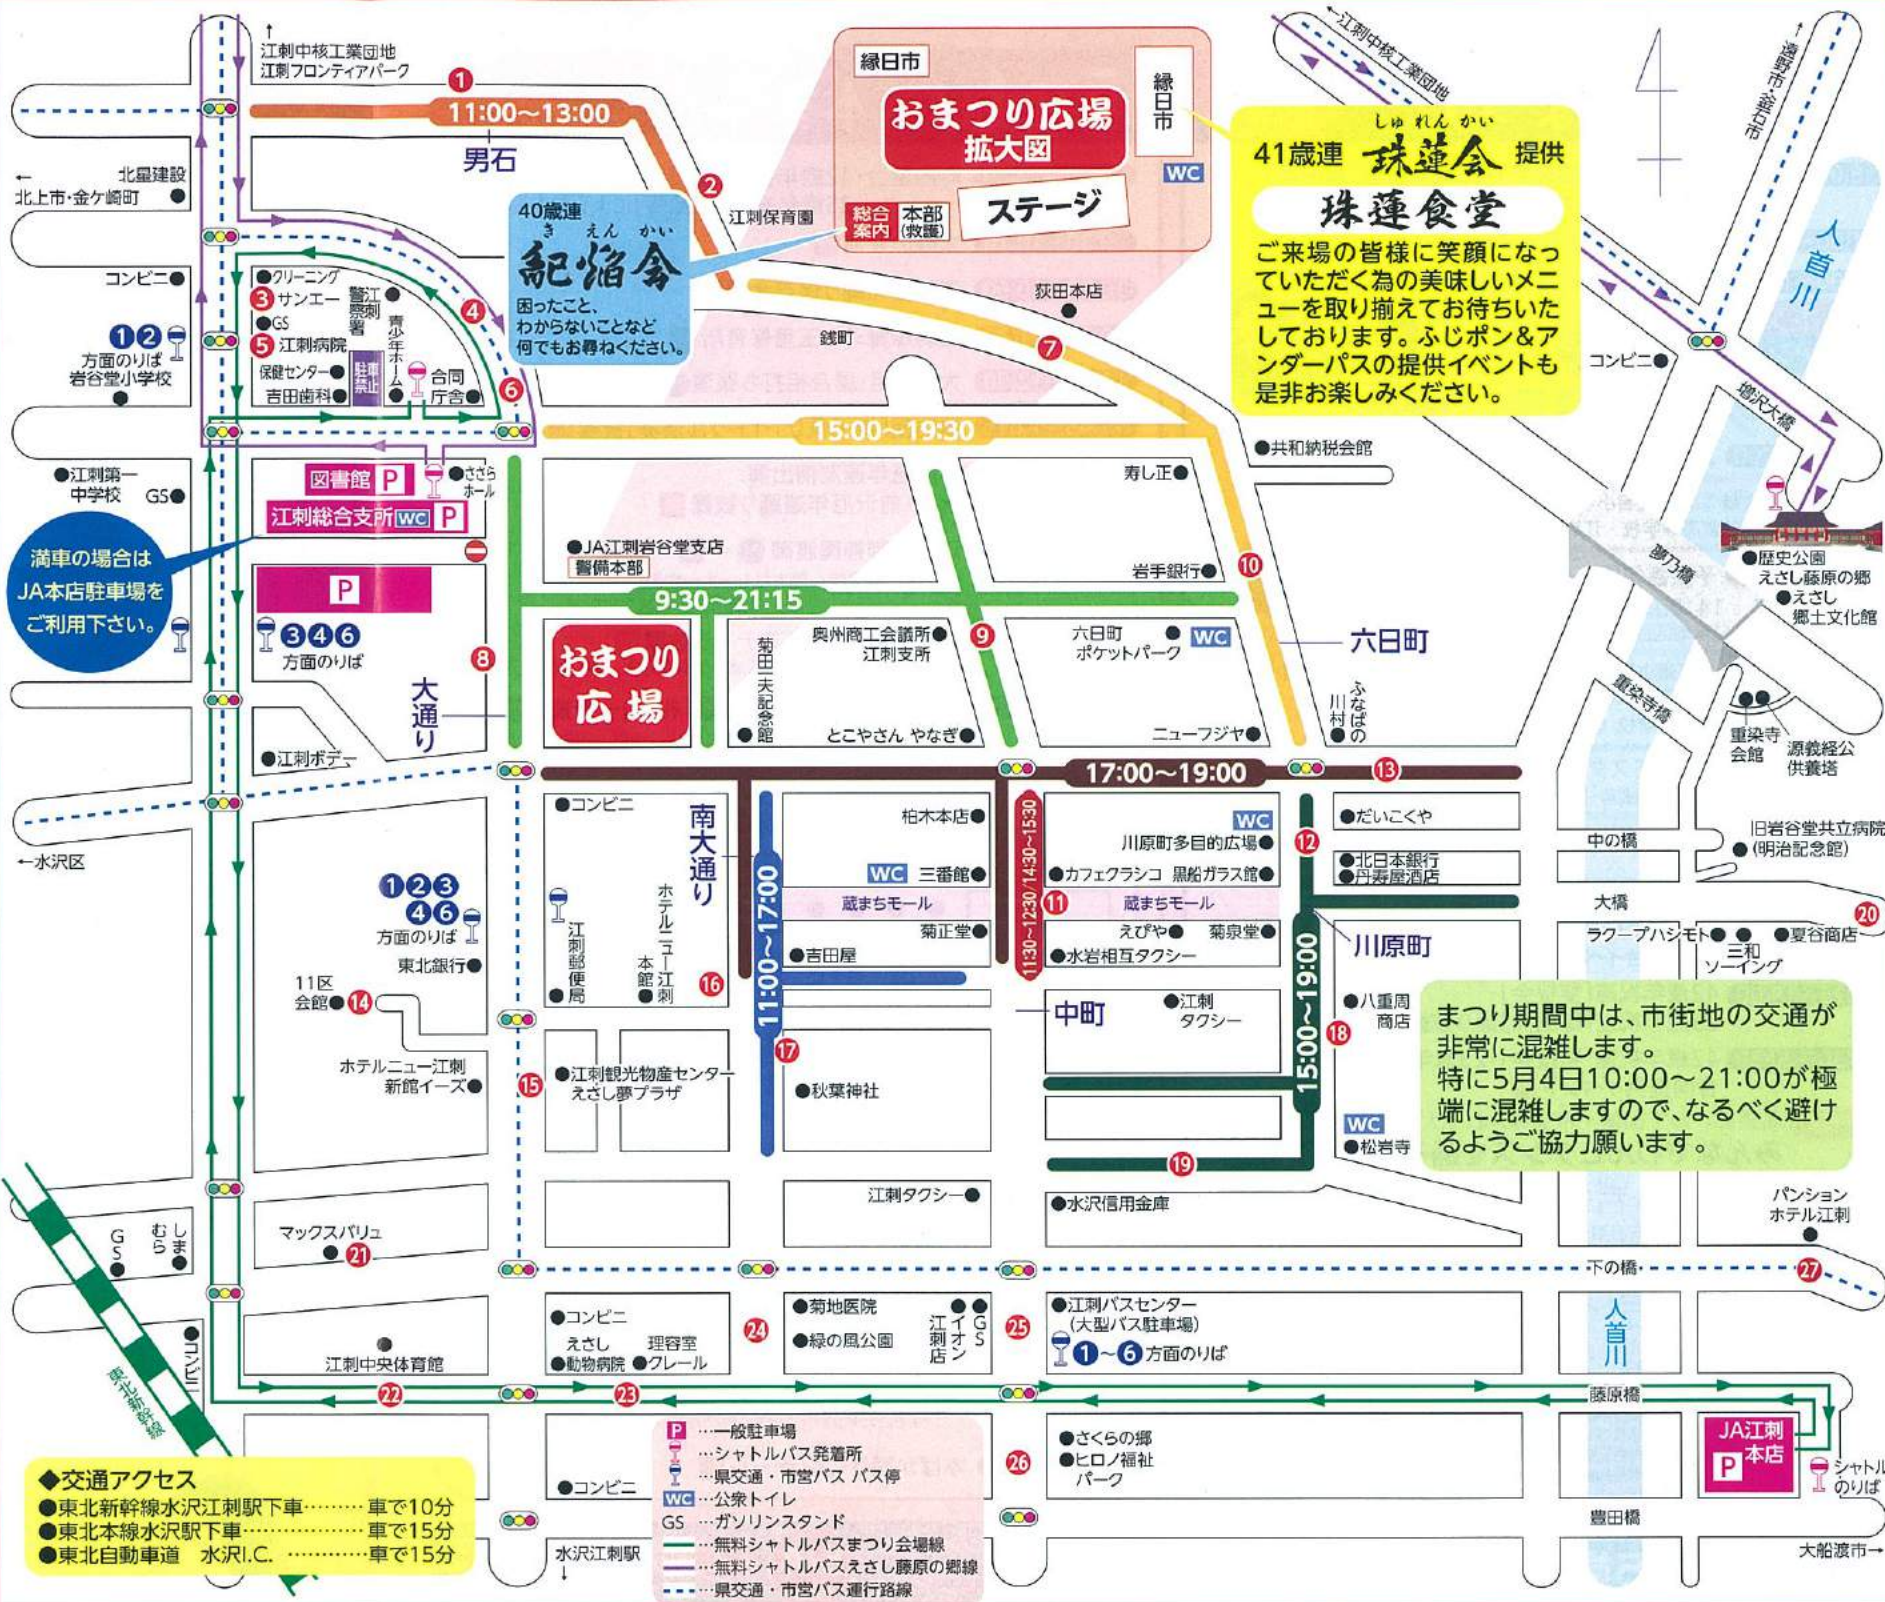

- 岩手県交通** (胆江営業所:0197-35-2185)
 - ① 岩黒線: 江刺BC~江刺病院~北上駅 (始発~終便)
 - ② 水岩線: 江刺BC~川原町~水沢駅(胆沢病院) (始発~終便)
- 奥州市営バス** (江刺営業所:0197-35-8520)
 - ③ 伊手桜谷線: 江刺BC~藤里~玉川~桜谷 (1日2便: 始発8:00、終便14:00)
 - ④ 米里学問沢線: 江刺BC~玉里~米里~学問沢 (1日2便: 始発10:45、終便15:30)
 - 米里重王堂線: 江刺BC~玉里~米里~重王堂 (1日2便: 始発8:30、終便14:30)
 - ⑤ 街なか循環線: 江刺BC~藤原の郷~グリーンパーク (1日2便: 始発9:45、終便14:00)
 - ⑥ 稲瀬・愛宕環状線: 江刺BC~稲瀬~愛宕~江刺BC (1日2便: 13:00、16:30 [4日のみ運行])

- まつり会場線**
 - 5/3 11:00~21:00 (30分おき)
 - 5/4 9:00~21:00 (30分おき)
 - JA本店 ⇄ おまつり広場 (江刺地区合同庁舎前)
- えさし藤原の郷線**
 - 5/3・5/4 10:00~17:00 (1時間おき)
 - 〈工業団地経由〉 体育文化会館 ⇄ えさし藤原の郷 (さざらホール前)

※道路事情などにより、運行が変更される場合があります。

参加者、来場者の安全確保のため、おまつり広場内、広場周辺の小型無人機(ドローン)の使用を禁止いたします。

5月4日 交通規制

両日の交通規制はパレード通過後順次解除となります

- 交通アクセス**
 - 東北新幹線水沢江刺駅下車.....車で10分
 - 東北本線水沢駅下車.....車で15分
 - 東北自動車道 水沢I.C.....車で15分

- P.....般駐車場
- WC.....シャトルバス発着所
- GS.....県交通・市営バス 乗降
- GS.....公共トイレ
- GS.....ガソリンスタンド
-無料シャトルバスまつり会場線
-無料シャトルバスえさし藤原の郷線
-県交通・市営バス運行路線

- 5/4 25歳・42歳町内巡演コース
- 熾嵐陣**
 - ⑮ ホテルニュー江刺(新館イーズ前) 8:10 → ⑮ マックスバリュ 8:50 → ⑮ イオン江刺店 9:30 → ⑨ 商工会議所前 10:10 → ⑤ スーパーサンエー 11:10 → ⑤ 江刺病院 11:40 → ⑩ 六日町(岩手銀行前) 13:40 → ⑫ 川原町(北日本銀行前) 14:10 → ⑳ 南町(三和ソーイング前) 14:40 → ㉑ 栄町(パシオンホテル江刺前) 15:20 → ㉒ 秋葉神社 16:00
 - 黎桜会**
 - ⑨ 商工会議所前 8:00 → ⑮ 本町 8:20 → ⑩ 六日町(岩手銀行前) 8:40 → ② 男石(江刺保育園前) 9:10 → ③ スーパーサンエー 9:50 → ⑤ 江刺病院 10:35 → ㉑ マックスバリュ 11:15 → ⑮ ホテルニュー江刺(新館イーズ前) 11:35 → ⑫ 川原町(丹寿屋酒店前) 13:20 → ⑳ 南町(ラクープハシモト前) 13:50 → ㉑ 栄町(パシオンホテル江刺前) 14:20 → ㉒ イオン江刺店 14:45 → ⑮ ホテルニュー江刺(本館前) 16:00 → ⑪ 中町(菊正堂前) 16:20