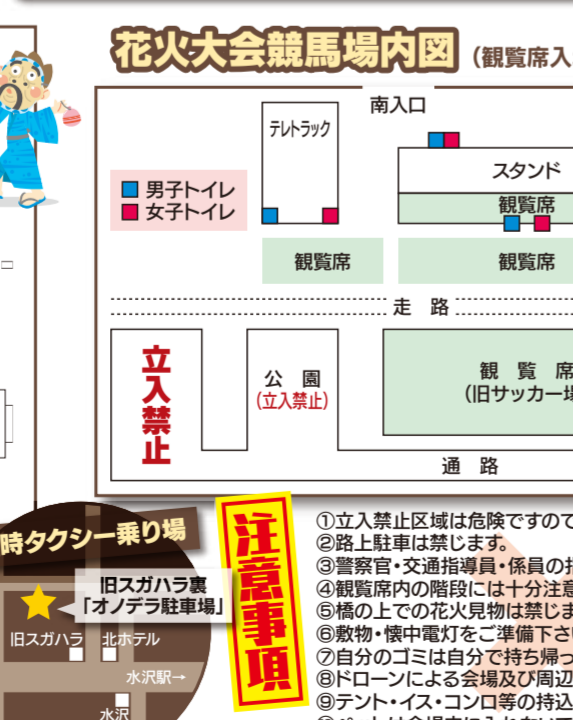

颯龍幻 [24年度 水沢 25歳] ①会場/15:16~ ②会場/16:44~

巳華月 [25年度 水沢 25歳] ①会場/17:24~ ②会場/15:48~

鳳馬蘭 [26年度 水沢 25歳] ①会場/15:00~ ②会場/16:36~

祥神迅 [27年度 水沢 25歳] ①会場/17:56~ ②会場/16:28~

咲和会 [25年度 江刺 42歳] ①会場/15:24~ ②会場/16:52~

興承会 [26年度 江刺 42歳] ①会場/16:04~ ②会場/17:32~

爽縁会 [27年度 江刺 42歳] ①会場/16:20~ ②会場/17:48~

輝翠蓮 [26年度 江刺 25歳] ①会場/16:36~ ②会場/15:00~

縹凜華 [27年度 江刺 25歳] ①会場/17:40~ ②会場/16:04~

華戌亥勇会 [23年度 前沢 42歳] ①会場/15:32~ ②会場/17:00~

風雅稚麗会 [24年度 前沢 42歳] ①会場/15:40~ ②会場/17:16~

ヨナチキ和班 [26年度 前沢 42歳] ①会場/16:44~ ②会場/15:00~

虎雅兔跳会 [27年度 前沢 42歳] ①会場/16:12~ ②会場/17:40~

翠翔嵐 [27年度 前沢 25歳] ①会場/16:28~ ②会場/17:56~

花火大会バス運行のご案内

- 料金(全区間) 片道/大人300円 小人150円
- 行き(5台運行) ①奥州市役所前(18:00)→カルチャーパークあて るい前(18:05)→水沢競馬場 ②胆沢病院3番線(18:00)→水沢観光物産センター(18:05)→水沢駅前(18:20)→水沢競馬場 ③水沢駅前(18:20)→水沢競馬場 ④水沢駅前(18:40)→水沢競馬場 ⑤水沢駅前(18:40)→水沢競馬場
- 帰り(①~④経路で競馬場発21:00頃に4台運行)